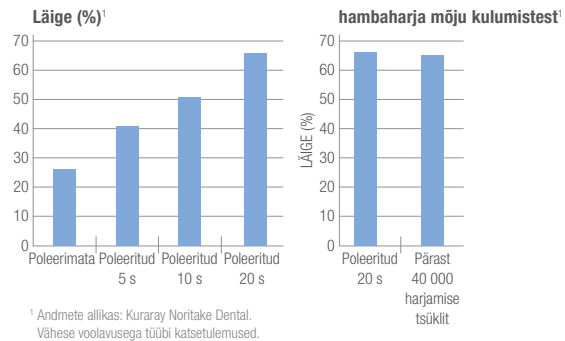

ERAKORDELT LIHTNE POLEERIDA NING LOOMULIKU, KOHESE JA KAUPÜSIVA LÄIKEGA

Spetsiaalsed submikronilised täidised liituvad ja jäävad püsivalt kokku tänu Kuraray Noritake Dentali unikaalsele omaloodud silaankontakt ainele, mis loob restauratsiooni pinnal silmapaistva läike ja muudab pinna poleerimise äärmiselt lihtsaks. Erilised valgusefekti osakesed täidises tekitavad suurepärase värvi kohandumise ja sulanduvad hambastruktuuriga ühtseks märkamatuks tervikuks.

SUUREPÄRASED MEHAANILISED OMADUSED

Kuraray Noritake Dentali omaloodud silaankontaktaine võimaldab suuremat täiteosakeste sisaldust täidises (kuni 78 massi%, 64 mahu%), mis annab hiilgavad mehaanilised omadused ja muudab selle sobivaks isegi tagahammaste restauratsioonideks.

	Paindetugevus	Survetugevus
Super Low	152 MPa	374 MPa
Low	151 MPa	373 MPa
High	145 MPa	358 MPa

LAITMATU JA LIHTNE KÄSITLEDA

Loodud parimaid käsitsemisvõimalusi silmas pidades. Erinevate täiteosakeste kuju ja suurus tagavad materjali suurepärase käsitsetavuse ning lihtsustavad kasutamist ja vormimist.

- ✓ Mittekleepuv komposiit.
- ✓ Tänu süstla spetsiaalsele siseosa konstruktsioonile tekib väljastamisel minimaalselt õhumulle.