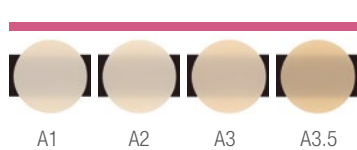

ERAKORDELT LIHTNE POLEERIDA NING LOOMULIKU, KOHESE JA KAUPÜSIVA LÄIKEGA

Spetsiaalsed submikronilised täidised liituvad ja jäävad püsivalt kokku tänu Kuraray Noritake Dentali unikaalsele omaloodud silaankontakt ainele, mis loob restauratsiooni pinnal silmapaistva läike ja muudab pinna poleerimise äärmiselt lihtsaks. Erilised valgusefekti osakesed täidises tekitavad suurepärase värvi kohandumise ja sulanduvad hambastruktuuriga ühtseks märkamatuks tervikuks.

SUUREPÄRASED MEHAANILISED OMADUSED

Kuraray Noritake Dentali omaloodud silaankontaktaine võimaldab suuremat täiteosakeste sisaldust täidises (kuni 78 massi%, 64 mahu%), mis annab hiilgavad mehaanilised omadused ja muudab selle sobivaks isegi tagahammaste restauratsioonideks.

	Paindetugevus	Survetugevus
Super Low	152 MPa	374 MPa
Low	151 MPa	373 MPa
High	145 MPa	358 MPa

LAITMATU JA LIHTNE KÄSITLEDA

Loodud parimaid käsitsemisvõimalusi silmas pidades. Erinevate täiteosakeste kuju ja suurus tagavad materjali suurepärase käsitsetavuse ning lihtsustavad kasutamist ja vormimist.

- ✓ Mittekleepuv komposiit.
- ✓ Tänu süstla spetsiaalsele siseosa konstruktsioonile tekib väljastamisel minimaalselt õhumulle.

PAKUTAVAD TOONID

CLEARFIL MAJESTY™ ES Flow Low

CLEARFIL MAJESTY™ ES Flow Super Low

CLEARFIL MAJESTY™ ES Flow High

TOOTETEAVE CLEARFIL MAJESTY™ ES Flow