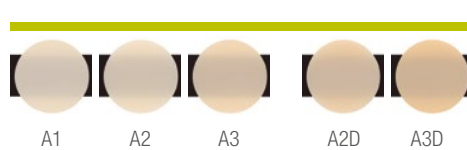

CLEARFIL MAJESTY™ ES Flow High