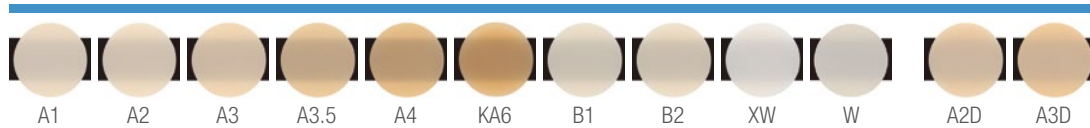

PAKUTAVAD TOONID

CLEARFIL MAJESTY™ ES Flow Low

CLEARFIL MAJESTY™ ES Flow Super Low

CLEARFIL MAJESTY™ ES Flow High